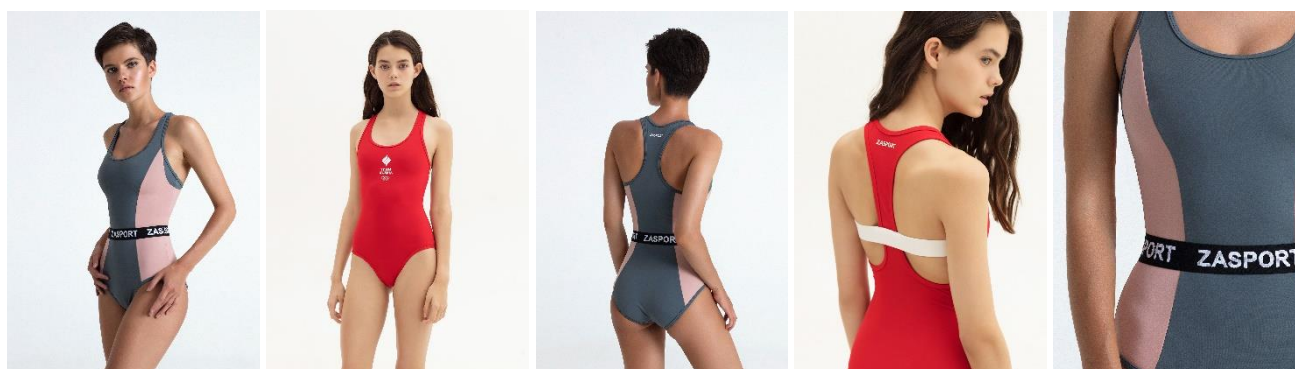

### РАЗДЕЛЬНЫЙ КУПАЛЬНИК (ZFA118-024/001-GRY)

Размер	XS	S	M	L
<b>Верхняя часть</b>				
Ширина бретельки, см.	3	3	3	3
1/2 Горловина (перед + спинка), см.	32	33	34	35
1/2 Ширина проймы, см.	27,8	28,9	30	31,1
1/2 Обхват груди, см.	35	37	39	41
Длина изделия по центру (перед), см.	14,5	15	15,5	16
Длина изделия по центру (спинка), см.	27	28	29	30
1/2 обхват под грудью, см.	29	31	33	35
<b>Нижняя часть</b>				
1/2 ширина по талии, см.	33,3	35,5	37,5	39,5
1/2 ширина по бедрам, см.	37	39	41	43
1/2 ширина по низу, см.	25,5	26,5	27,5	28,5
Длина изделия по центру (перед), см.	23,2	24,2	25,2	26,2
Длина изделия по центру (спинка), см.	27,2	28,2	29,2	30,2
Длина бокового шва, см.	10,2	10,7	11,2	11,7

### СЛИТНЫЙ КУПАЛЬНИК (ZFA118-025/001-GRY & PNK)

Размер	XS	S	M	L
Ширина бретельки, см.	3	3	3	3
1/2 Горловина (перед + спинка), см.	30,5	31,5	32,5	33,5
1/2 Ширина проймы, см.	25,6	26,8	28	29,2
1/2 Обхват груди, см.	31	33	35	37
1/2 ширина по бедрам, см.	35	37	39	41
1/2 ширина по низу, см.	25,5	26,5	27,5	28,5
Длина изделия по центру (спинка), см.	60,4	62,2	64	65,8
Длина изделия по центру (перед), см.	56	57,5	59	60,5
Длина бокового шва, см.	31,4	32,2	33	33,8

### СЛИТНЫЙ КУПАЛЬНИК (ZFA118-025/003-BLU & WHT)

Размер	XS	S	M	L
Ширина бретельки, см.	3	3	3	3
1/2 Горловина (перед + спинка), см.	28	29	30	31
1/2 Обхват груди, см.	33	35	37	39
1/2 ширина по бедрам, см.	35,5	37,5	39,5	41,5
1/2 ширина по низу, см.	25	26	27	28
Длина изделия по центру (спинка), см.	23,4	24,2	25	25,8
Длина изделия по центру (перед), см.	55	56,5	58	59,5
Длина бокового шва, см.	29,9	30,7	31,5	32,3