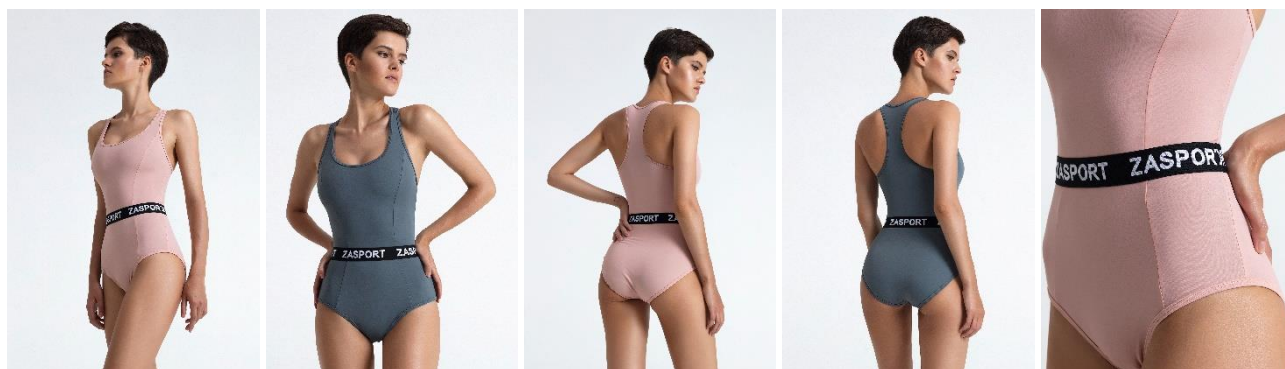

### РАЗДЕЛЬНЫЙ КУПАЛЬНИК (ZFA118-024/001-GRY)

Размер	XS	S	M	L
<b>Верхняя часть</b>				
Ширина бретельки, см.	3	3	3	3
1/2 Горловина (перед + спинка), см.	32	33	34	35
1/2 Ширина проймы, см.	27,8	28,9	30	31,1
1/2 Обхват груди, см.	35	37	39	41
Длина изделия по центру (перед), см.	14,5	15	15,5	16
Длина изделия по центру (спинка), см.	27	28	29	30
1/2 обхват под грудью, см.	29	31	33	35
<b>Нижняя часть</b>				
1/2 ширина по талии, см.	33,3	35,5	37,5	39,5
1/2 ширина по бедрам, см.	37	39	41	43
1/2 ширина по низу, см.	25,5	26,5	27,5	28,5
Длина изделия по центру (перед), см.	23,2	24,2	25,2	26,2
Длина изделия по центру (спинка), см.	27,2	28,2	29,2	30,2
Длина бокового шва, см.	10,2	10,7	11,2	11,7

### СЛИТНЫЙ КУПАЛЬНИК (ZFA118-025/001-GRY & PNK)

Размер	XS	S	M	L
Ширина бретельки, см.	3	3	3	3
1/2 Горловина (перед + спинка), см.	30,5	31,5	32,5	33,5
1/2 Ширина проймы, см.	25,6	26,8	28	29,2
1/2 Обхват груди, см.	31	33	35	37
1/2 ширина по бедрам, см.	35	37	39	41
1/2 ширина по низу, см.	25,5	26,5	27,5	28,5
Длина изделия по центру (спинка), см.	60,4	62,2	64	65,8
Длина изделия по центру (перед), см.	56	57,5	59	60,5
Длина бокового шва, см.	31,4	32,2	33	33,8

### СЛИТНЫЙ КУПАЛЬНИК (ZFA118-025/003-BLU & WHT)

Размер	XS	S	M	L
Ширина бретельки, см.	3	3	3	3
1/2 Горловина (перед + спинка), см.	28	29	30	31
1/2 Обхват груди, см.	33	35	37	39
1/2 ширина по бедрам, см.	35,5	37,5	39,5	41,5
1/2 ширина по низу, см.	25	26	27	28
Длина изделия по центру (спинка), см.	23,4	24,2	25	25,8
Длина изделия по центру (перед), см.	55	56,5	58	59,5
Длина бокового шва, см.	29,9	30,7	31,5	32,3